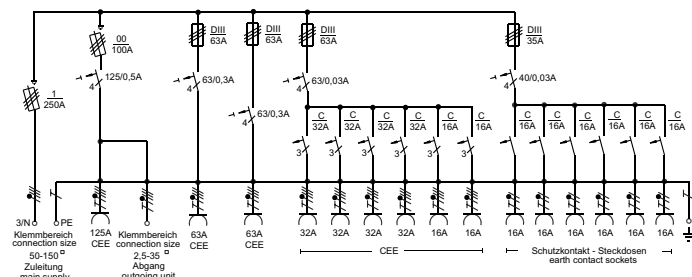

Typ **M-VEV 250/2421-6/V5/S1/KG**

Bestell-Nr. **MZ 69817**

	FI	LSS	Steckdosen
Anschlussleistung 173 kVA	1 FI 40/0,03A	2 LSS 16A 3p-C	2 CEE-Dosen 16A 5p 400V
	1 FI 63/0,03A	4 LSS 32A 3p-C	4 CEE-Dosen 32A 5p 400V
	2 FI 63/0,3A		2 CEE-Dosen 63A 5p 400V
	1 FI 125/0,5A		1 CEE-Dose 125A 5p 400V/ 1 Klemmenabg. 16A 250V
		6 LSS 16A 1p-C	6 Schutzk.SD

Typ **M-VEV 250/2421-6/V5/S1**

Bestell-Nr. **MZ 69058**

	FI	LSS	Steckdosen
Anschlussleistung 173 kVA	1 FI 40/0,03A	2 LSS 16A 3p-C	2 CEE-Dosen 16A 5p 400V
	1 FI 63/0,03A	4 LSS 32A 3p-C	4 CEE-Dosen 32A 5p 400V
	2 FI 63/0,3A		2 CEE-Dosen 63A 5p 400V
	1 FI 125/0,5A		1 CEE-Dose 125A 5p 400V/ 1 Klemmenabg. 16A 250V
		6 LSS 16A 1p-C	6 Schutzk.SD

Typ **M-VEV 400/2422-6/V6/S1**

Bestell-Nr. **MZ 69060**

	FI	LSS	Steckdosen
Anschlussleistung 277 kVA	1 FI 40/0,03A	2 LSS 16A 3p-C	2 CEE-Dosen 16A 5p 400V
	1 FI 63/0,03A	4 LSS 32A 3p-C	4 CEE-Dosen 32A 5p 400V
	2 FI 63/0,3A		2 CEE-Dosen 63A 5p 400V
	2 FI 125/0,5A		2 CEE-Dosen 125A 5p 400V/ 2 Klemmenabg. 16A 250V
		6 LSS 16A 1p-C	6 Schutzk.SD