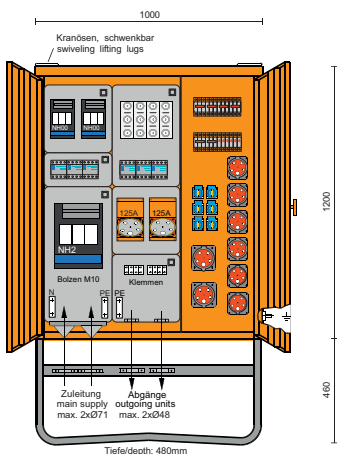

Typ **M-VEV 250/2421-6/V5/S1/KG**

Bestell-Nr. **MZ 69817**

	FI	LSS	Steckdosen
Anschlussleistung 173 kVA	1 FI 40/0,03A	2 LSS 16A 3p-C	2 CEE-Dosen 16A 5p 400V
	1 FI 63/0,03A	4 LSS 32A 3p-C	4 CEE-Dosen 32A 5p 400V
	2 FI 63/0,3A		2 CEE-Dosen 63A 5p 400V
	1 FI 125/0,5A		1 CEE-Dose 125A 5p 400V/ 1 Klemmenabg. 16A 250V
		6 LSS 16A 1p-C	6 Schutzk.SD

Typ **M-VEV 250/2421-6/V5/S1**

Bestell-Nr. **MZ 69058**

	FI	LSS	Steckdosen
Anschlussleistung 173 kVA	1 FI 40/0,03A	2 LSS 16A 3p-C	2 CEE-Dosen 16A 5p 400V
	1 FI 63/0,03A	4 LSS 32A 3p-C	4 CEE-Dosen 32A 5p 400V
	2 FI 63/0,3A		2 CEE-Dosen 63A 5p 400V
	1 FI 125/0,5A		1 CEE-Dose 125A 5p 400V/ 1 Klemmenabg. 16A 250V
		6 LSS 16A 1p-C	6 Schutzk.SD

Typ **M-VEV 400/2422-6/V6/S1**

Bestell-Nr. **MZ 69060**

	FI	LSS	Steckdosen
Anschlussleistung 277 kVA	1 FI 40/0,03A	2 LSS 16A 3p-C	2 CEE-Dosen 16A 5p 400V
	1 FI 63/0,03A	4 LSS 32A 3p-C	4 CEE-Dosen 32A 5p 400V
	2 FI 63/0,3A		2 CEE-Dosen 63A 5p 400V
	2 FI 125/0,5A		2 CEE-Dosen 125A 5p 400V/ 2 Klemmenabg. 16A 250V
		6 LSS 16A 1p-C	6 Schutzk.SD