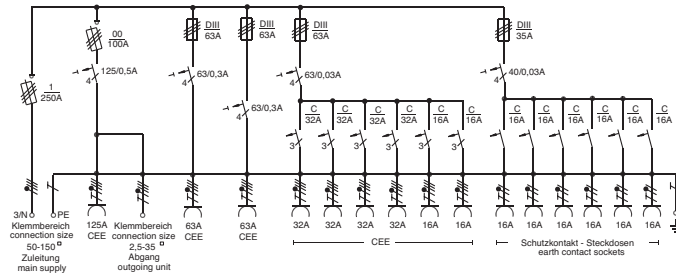

Typ **M-VEV 250/2421-6/V5/S1/KG**

Bestell-Nr. **MZ 69817**

	FI	LSS	Steckdosen
Anschlussleistung 173 kVA	1 FI 40/0,03A	2 LSS 16A 3p-C	2 CEE-Dosen 16A 5p 400V
	1 FI 63/0,03A	4 LSS 32A 3p-C	4 CEE-Dosen 32A 5p 400V
	2 FI 63/0,3A		2 CEE-Dosen 63A 5p 400V
	1 FI 125/0,5A		1 CEE-Dose 125A 5p 400V/ 1 Klemmenabg. 16A 250V
		6 LSS 16A 1p-C	6 Schutzk.SD

Typ **M-VEV 250/2421-6/V5/S1**

Bestell-Nr. **MZ 69058**

	FI	LSS	Steckdosen
Anschlussleistung 173 kVA	1 FI 40/0,03A	2 LSS 16A 3p-C	2 CEE-Dosen 16A 5p 400V
	1 FI 63/0,03A	4 LSS 32A 3p-C	4 CEE-Dosen 32A 5p 400V
	2 FI 63/0,3A		2 CEE-Dosen 63A 5p 400V
	1 FI 125/0,5A		1 CEE-Dose 125A 5p 400V/ 1 Klemmenabg. 16A 250V
		6 LSS 16A 1p-C	6 Schutzk.SD

Typ **M-VEV 400/2422-6/V6/S1**

Bestell-Nr. **MZ 69060**

	FI	LSS	Steckdosen
Anschlussleistung 277 kVA	1 FI 40/0,03A	2 LSS 16A 3p-C	2 CEE-Dosen 16A 5p 400V
	1 FI 63/0,03A	4 LSS 32A 3p-C	4 CEE-Dosen 32A 5p 400V
	2 FI 63/0,3A		2 CEE-Dosen 63A 5p 400V
	2 FI 125/0,5A		2 CEE-Dosen 125A 5p 400V/ 2 Klemmenabg. 16A 250V
		6 LSS 16A 1p-C	6 Schutzk.SD