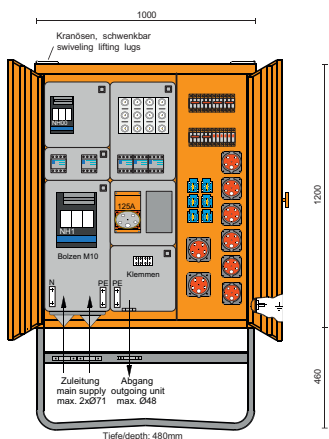

Typ **M-VEV 250/2421-6/V5/S1/KG**

Bestell-Nr. **MZ 69817**

	FI	LSS	Steckdosen
Anschlussleistung 173 kVA	1 FI 40/0,03A	2 LSS 16A 3p-C	2 CEE-Dosen 16A 5p 400V
	1 FI 63/0,03A	4 LSS 32A 3p-C	4 CEE-Dosen 32A 5p 400V
	2 FI 63/0,3A		2 CEE-Dosen 63A 5p 400V
	1 FI 125/0,5A		1 CEE-Dose 125A 5p 400V/ 1 Klemmenabg. 16A 250V
		6 LSS 16A 1p-C	6 Schutzk.SD

Typ **M-VEV 250/2421-6/V5/S1**

Bestell-Nr. **MZ 69058**

	FI	LSS	Steckdosen
Anschlussleistung 173 kVA	1 FI 40/0,03A	2 LSS 16A 3p-C	2 CEE-Dosen 16A 5p 400V
	1 FI 63/0,03A	4 LSS 32A 3p-C	4 CEE-Dosen 32A 5p 400V
	2 FI 63/0,3A		2 CEE-Dosen 63A 5p 400V
	1 FI 125/0,5A		1 CEE-Dose 125A 5p 400V/ 1 Klemmenabg. 16A 250V
		6 LSS 16A 1p-C	6 Schutzk.SD

Typ **M-VEV 400/2422-6/V6/S1**

Bestell-Nr. **MZ 69060**

	FI	LSS	Steckdosen
Anschlussleistung 277 kVA	1 FI 40/0,03A	2 LSS 16A 3p-C	2 CEE-Dosen 16A 5p 400V
	1 FI 63/0,03A	4 LSS 32A 3p-C	4 CEE-Dosen 32A 5p 400V
	2 FI 63/0,3A		2 CEE-Dosen 63A 5p 400V
	2 FI 125/0,5A		2 CEE-Dosen 125A 5p 400V/ 2 Klemmenabg. 16A 250V
		6 LSS 16A 1p-C	6 Schutzk.SD