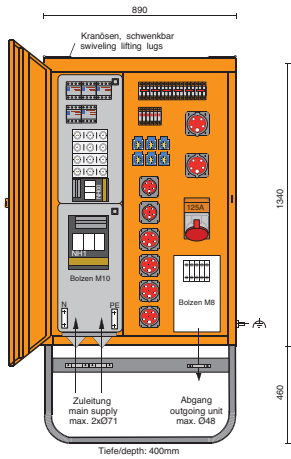

Typ **M-VEV 250/2421-6/V5/S1/KG**

Bestell-Nr. **MZ 69817**

	FI	LSS	Steckdosen
Anschlussleistung 173 kVA	1 FI 40/0,03A	2 LSS 16A 3p-C	2 CEE-Dosen 16A 5p 400V
	1 FI 63/0,03A	4 LSS 32A 3p-C	4 CEE-Dosen 32A 5p 400V
	2 FI 63/0,3A		2 CEE-Dosen 63A 5p 400V
	1 FI 125/0,5A		1 CEE-Dose 125A 5p 400V/ 1 Klemmenabg. 16A 250V
		6 LSS 16A 1p-C	6 Schutzk.SD

Typ **M-VEV 250/2421-6/V5/S1**

Bestell-Nr. **MZ 69058**

	FI	LSS	Steckdosen
Anschlussleistung 173 kVA	1 FI 40/0,03A	2 LSS 16A 3p-C	2 CEE-Dosen 16A 5p 400V
	1 FI 63/0,03A	4 LSS 32A 3p-C	4 CEE-Dosen 32A 5p 400V
	2 FI 63/0,3A		2 CEE-Dosen 63A 5p 400V
	1 FI 125/0,5A		1 CEE-Dose 125A 5p 400V/ 1 Klemmenabg. 16A 250V
		6 LSS 16A 1p-C	6 Schutzk.SD

Typ **M-VEV 400/2422-6/V6/S1**

Bestell-Nr. **MZ 69060**

	FI	LSS	Steckdosen
Anschlussleistung 277 kVA	1 FI 40/0,03A	2 LSS 16A 3p-C	2 CEE-Dosen 16A 5p 400V
	1 FI 63/0,03A	4 LSS 32A 3p-C	4 CEE-Dosen 32A 5p 400V
	2 FI 63/0,3A		2 CEE-Dosen 63A 5p 400V
	2 FI 125/0,5A		2 CEE-Dosen 125A 5p 400V/ 2 Klemmenabg. 16A 250V
		6 LSS 16A 1p-C	6 Schutzk.SD